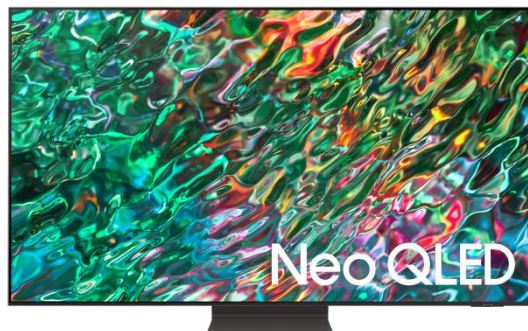

1. Lampa stołowa ceramiczna Miami Hamptons

COMO Bartłomiej Biesalski

Lampa Miami (model JCO-X12922) korzysta z najbardziej pożądanej palety barwnej lamp ceramicznych charakterystycznej dla stylu chinoserie - bieli i granatu, klasyczny jest również kształt lampy w formie pękatej amfory, ale wzór jest nowoczesny, inspirowany aktualnymi trendami - powrotem do natury i dekadencją lat '60 ubiegłego wieku. Przedstawia bambusowy gaj. Świetnie nadaje się do mieszkań urządzanych w stylu nadmorskich kurortów, np. w stylu Hamptons. Lampa posiada również najwyższej jakości abażur tekstylny na złotym stelażu, montowane od góry, na dekoracyjną śrubę. Lampy tej klasy sprzedawane są głównie przez renomowane firmy zagraniczne w cenach kilkukrotnie wyższej od naszej ceny detalicznej (949 zł). Wielkość produkcji to około 100 egzemplarzy rocznie. Jest to nasz najnowszy model lampy ceramicznej. Lampa sprzedawana bez źródła światła - przystosowana do wszelkich żarówek, w tym energooszczędnych i ledowych o gwincie E27 i maksymalnej mocy 60W. Wysokość całkowita lampy to 67 cm, Średnica podstawy to 26 cm, a średnica abażuru to 41 cm. Lampa wykonana w Chinach z najwyższej jakości ceramiki. Ceramika w Państwie środka jest wytwarzana już od niemal 5 tysięcy lat. Tak długa tradycja i przekazywane z pokolenia na pokolenie doświadczenie sprawia iż, są to produkty o niebywałych walorach estetycznych.

3. Telewizor Samsung Neo QLED QN91B

Samsung Electronics

Samsung Electronics Polska

Wysublimowane technologie i design to wyróżniki telewizor Samsung Neo QLED. Zbudowany w oparciu o sieci neuronowe Processor AI Quantum 4K i diody Quantum Mini LED gwarantuje niezwykłą jakość obrazu z wysoką jasnością i kontrastem. Nowy panel z 14-bitową skalą luminancji i warstwa antyrefleksyjna minimalizują odbicia światła od ekranu. Pełen wdzięku, ultra smukły design sprawia, że telewizor wygląda doskonale i prezentuje się niczym dzieło sztuki.