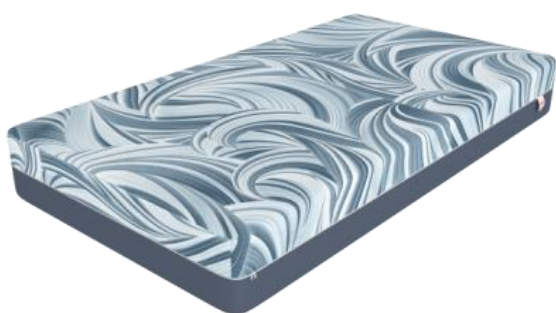

1. DREAMER LUX

FDM Katarzyna Pańcikiewicz

Dreamer Lux to spełnienie marzeń wszystkich, którzy pragną doskonałego snu. Innowacyjny produkt klasy premium zapewnia doskonałe podparcie całego ciała, gwarantując najwyższy stopień wygody i komfortu. Niespotykane dotąd połączenia warstw wewnątrz materaca zachwyca od pierwszej nocy. Ogromną zaletą materaca jest pokrowiec wykonany z ekologicznego materiału SEAQUAL. Materiał jest niezwykle miękki i przyjemny w dotyku idealnie podkreślając charakter materaca DREAMER - Nowoczesność, Ekologia, Wygoda.

2. Electro

HILDING ANDERS POLSKA

Electro to nowoczesny, wielofunkcyjny materac hybrydowy łączący zalety materaca sprężynowego i piankowego. Jego konstrukcja gwarantuje wysoki komfort osobom z dużą różnicą w wadze i wzroście. To produkt uniwersalny, wykorzystujący najlepsze cechy sprężyn Multipocket oraz pianki hybrydowej Fusion, która charakteryzuje się bardzo dobrą odpornością na nacisk oraz podwyższoną odpornością na wilgoć. Poczucie komfortu i optymalnego wsparcia zwiększa dodatkowa warstwa pianki wysokoelastycznej oraz cienka warstwa sizalu. Odpinany top z profilowanego lateksu połączonego z pianką Visco daje możliwość dostosowania twardości materaca do aktualnych potrzeb na sześciu poziomach.

4. IVREA

FDM Katarzyna Pańcikiewicz

Materac IVREA to doskonałe rozwiązanie zarówno dla par, jak i jednej osoby. 7Sterfowy wkład typu multipocket dba o optymalne podtrzymanie najważniejszych punktów w ciele, a pianka VISCO memory delikatnie dopasowuje się do jego krzywizn, zapewniając niebiański wypoczynek. Mata kokosowa zastosowana z jednej strony nie tylko usztywnia powierzchnię materaca, ale również nadaje mu właściwości antyalergiczne. Wybór tego modelu to przepis na zdrowy i komfortowy sen.