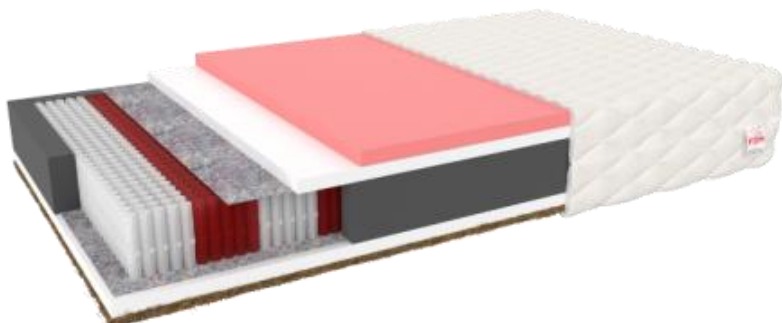

1. DREAMER LUX

FDM Katarzyna Pańcikiewicz

Dreamer Lux to spełnienie marzeń wszystkich, którzy pragną doskonałego snu. Innowacyjny produkt klasy premium zapewnia doskonałe podparcie całego ciała, gwarantując najwyższy stopień wygody i komfortu. Niespotykane dotąd połączenia warstw wewnątrz materaca zachwyca od pierwszej nocy. Ogromną zaletą materaca jest pokrowiec wykonany z ekologicznego materiału SEAQUAL. Materiał jest niezwykle miękki i przyjemny w dotyku idealnie podkreślając charakter materaca DREAMER - Nowoczesność, Ekologia, Wygoda.

2. Electro

HILDING ANDERS POLSKA

Electro to nowoczesny, wielofunkcyjny materac hybrydowy łączący zalety materaca sprężynowego i piankowego. Jego konstrukcja gwarantuje wysoki komfort osobom z dużą różnicą w wadze i wzroście. To produkt uniwersalny, wykorzystujący najlepsze cechy sprężyn Multipocket oraz pianki hybrydowej Fusion, która charakteryzuje się bardzo dobrą odpornością na nacisk oraz podwyższoną odpornością na wilgoć. Poczucie komfortu i optymalnego wsparcia zwiększa dodatkowa warstwa pianki wysokoelastycznej oraz cienka warstwa sizalu. Odpinany top z profilowanego lateksu połączonego z pianką Visco daje możliwość dostosowania twardości materaca do aktualnych potrzeb na sześciu poziomach.

4. IVREA

FDM Katarzyna Pańcikiewicz

Materac IVREA to doskonałe rozwiązanie zarówno dla par, jak i jednej osoby. 7Sterfowy wkład typu multipocket dba o optymalne podtrzymanie najważniejszych punktów w ciele, a pianka VISCO memory delikatnie dopasowuje się do jego krzywizn, zapewniając niebiański wypoczynek. Mata kokosowa zastosowana z jednej strony nie tylko usztywnia powierzchnię materaca, ale również nadaje mu właściwości antyalergiczne. Wybór tego modelu to przepis na zdrowy i komfortowy sen.