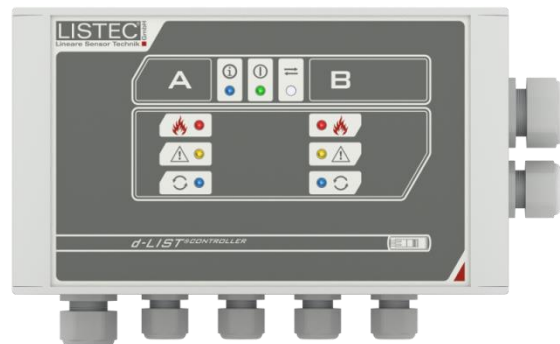

2. Depozytor na korespondencję

BT ELECTRONICS Sp. z o.o.

SAIK POSTAL to elektroniczne skrytki różnej wielkości do odbierania i przekazywania korespondencji zewnętrznej i wewnętrznej. Dedykowane oprogramowanie w czasie rzeczywistym informuje odpowiednie osoby o nowej zawartości za pomocą wiadomości email i/lub SMS. Duży ekran dotykowy umożliwia łatwe i czytelne pobranie np. nowego listu, a architektura systemu nie pozwoli na dostęp osobom nieuprawnionym do zawartości. Stalowa konstrukcja zapewnia bezpieczne przechowywanie każdej zawartości.

3. Nowy kontroler kabla sensorycznego dLISTcontroller wykorzystujący kabel SEC15 z szybkozłączami SECcon

Listec GmbH / CREATIO Arkadiusz Waligóra

Nowoczesny dLISTcontroller zwiększa Twoje bezpieczeństwo znacząco ograniczając koszty eksploatacji i serwisu oraz negatywny wpływ na środowisko: - elastyczność systemu dzięki modułowej budowie i szybkozłączom SECcon - wysoka odporność na czynniki zewnętrzne oraz środowiskowe - szerokie możliwości komunikacyjne dzięki dużej liczbie wejść i wyjść oraz użyciu protokołu MODBUS - niski pobór prądu: 210 mA - przyjazny środowisku - skutecznie chroni zieloną energię oraz infrastrukturę krytyczną przed pożarem.

4. Wisenet TNO-7180R - kamera IP do rozpoznawania tablic samochodowych z Global shutter

HANWHA TECHWIN EUROPE LTD

Wisenet TNO-7180R to kamera przeznaczona do monitorowania oraz informowania o aktualnej sytuacji na autostradach i drogach szybkiego ruchu. Rozdzielczość sięgająca 3 MPix, 60 kl/s, 18-krotne powiększenie zintegrowanie z adaptacyjnym oświetlaczem IR oraz wsparcie technologią Global Shutter zapewnia możliwość odczytu tablic rejestracyjnych z 50 metrów w całkowitej ciemności. Analityki rozpoznające kierunek ruchu oraz śledzenie obiektu sprawiają, że kamera może pracować w różnych scenariuszach.